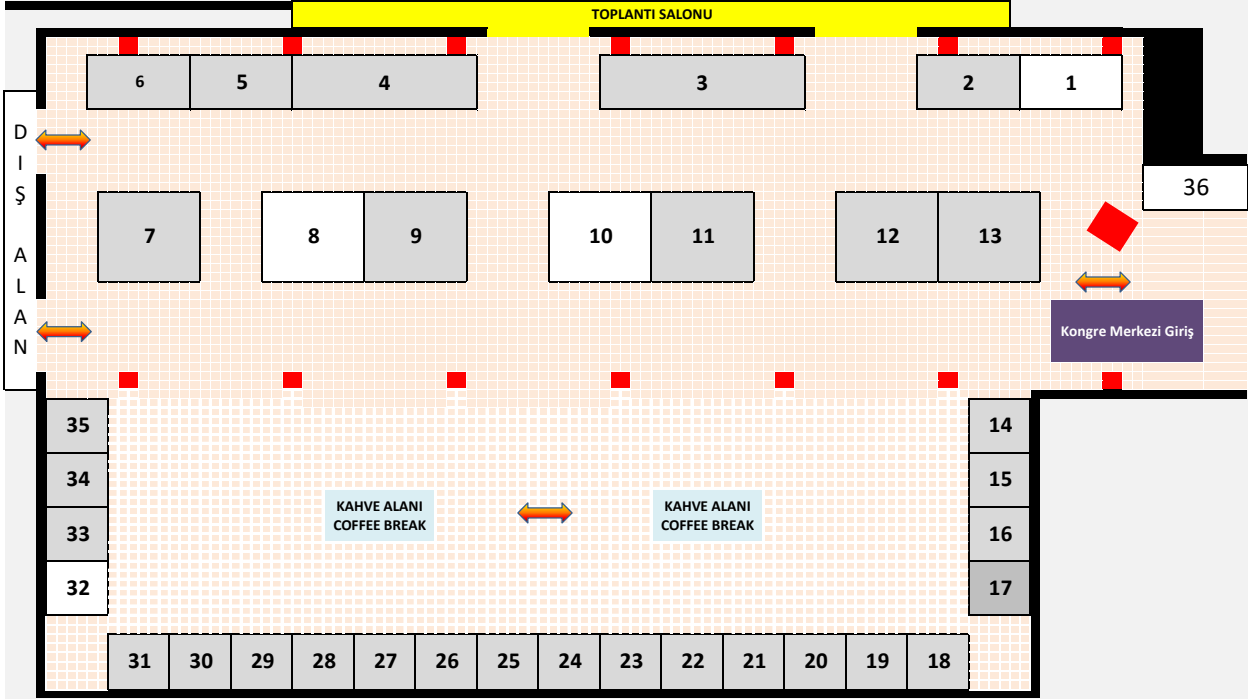

TUSAF 2019 STAND PLANI

1-2-5-6-36 nolu standlar 15 m², 3-4 nolu standlar 27 m², 7-8-9-10-11-12-13 nolu standlar 25 m²,
14-15-16-17-18-19-20-21-22-23-24-25-26-27-28-29-30-31-32-33-34-35 nolu standlar 9 m²'dir.