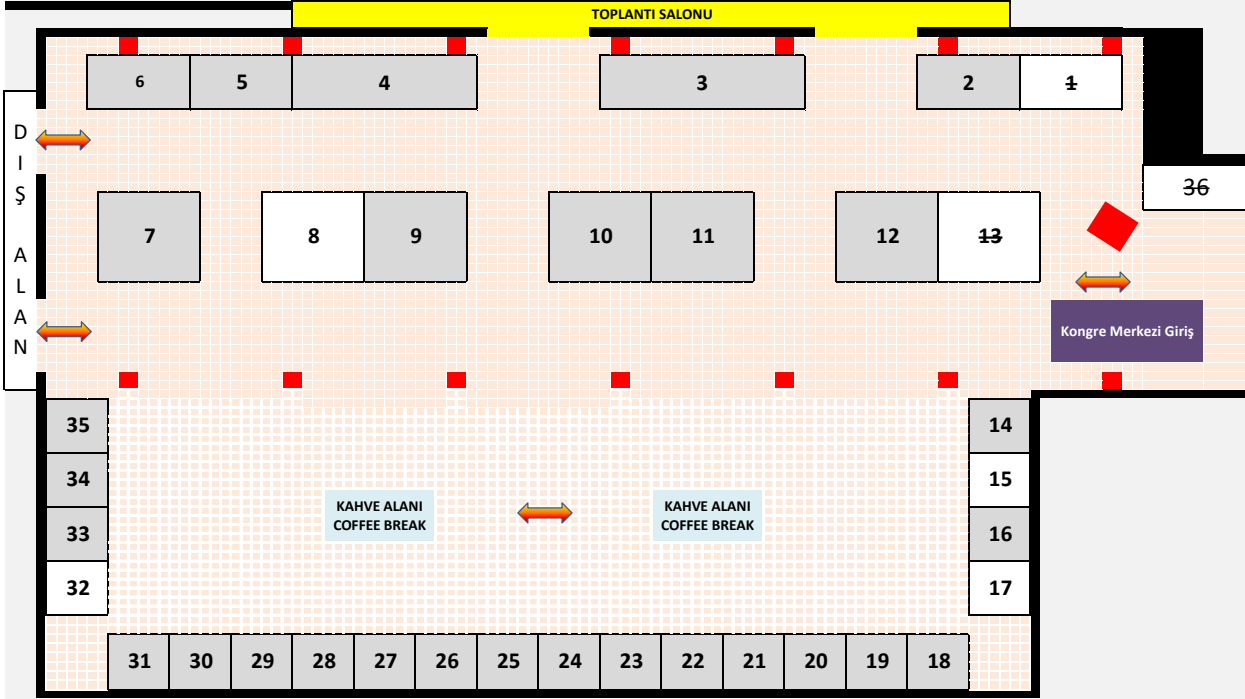

TUSAF 2019 STAND PLANI

1-2-5-6-36 nolu standlar 15 m², 3-4 nolu standlar 27 m², 7-8-9-10-11-12-13 nolu standlar 25 m²,
14-15-16-17-18-19-20-21-22-23-24-25-26-27-28-29-30-31-32-33-34-35 nolu standlar 9 m²'dir.